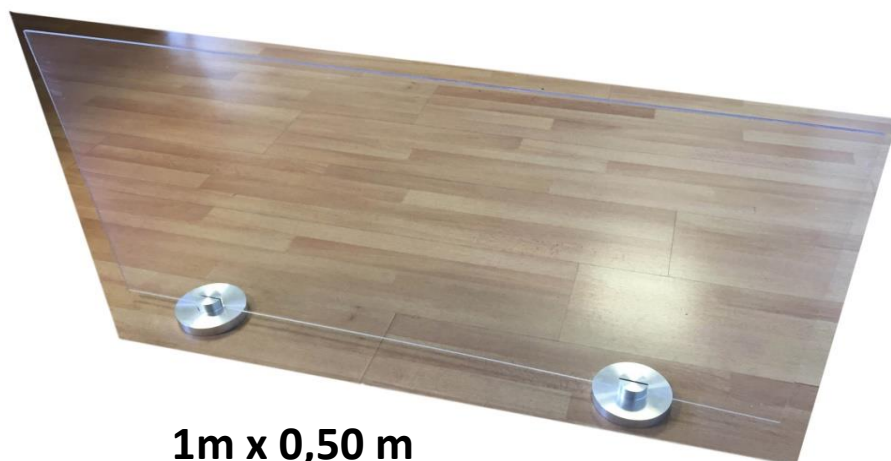

Protégez vos collaborateurs !
Protections type plexi pour les caisses des magasins,
pour les rayons, pour les réceptions...

1m x 0,50 m