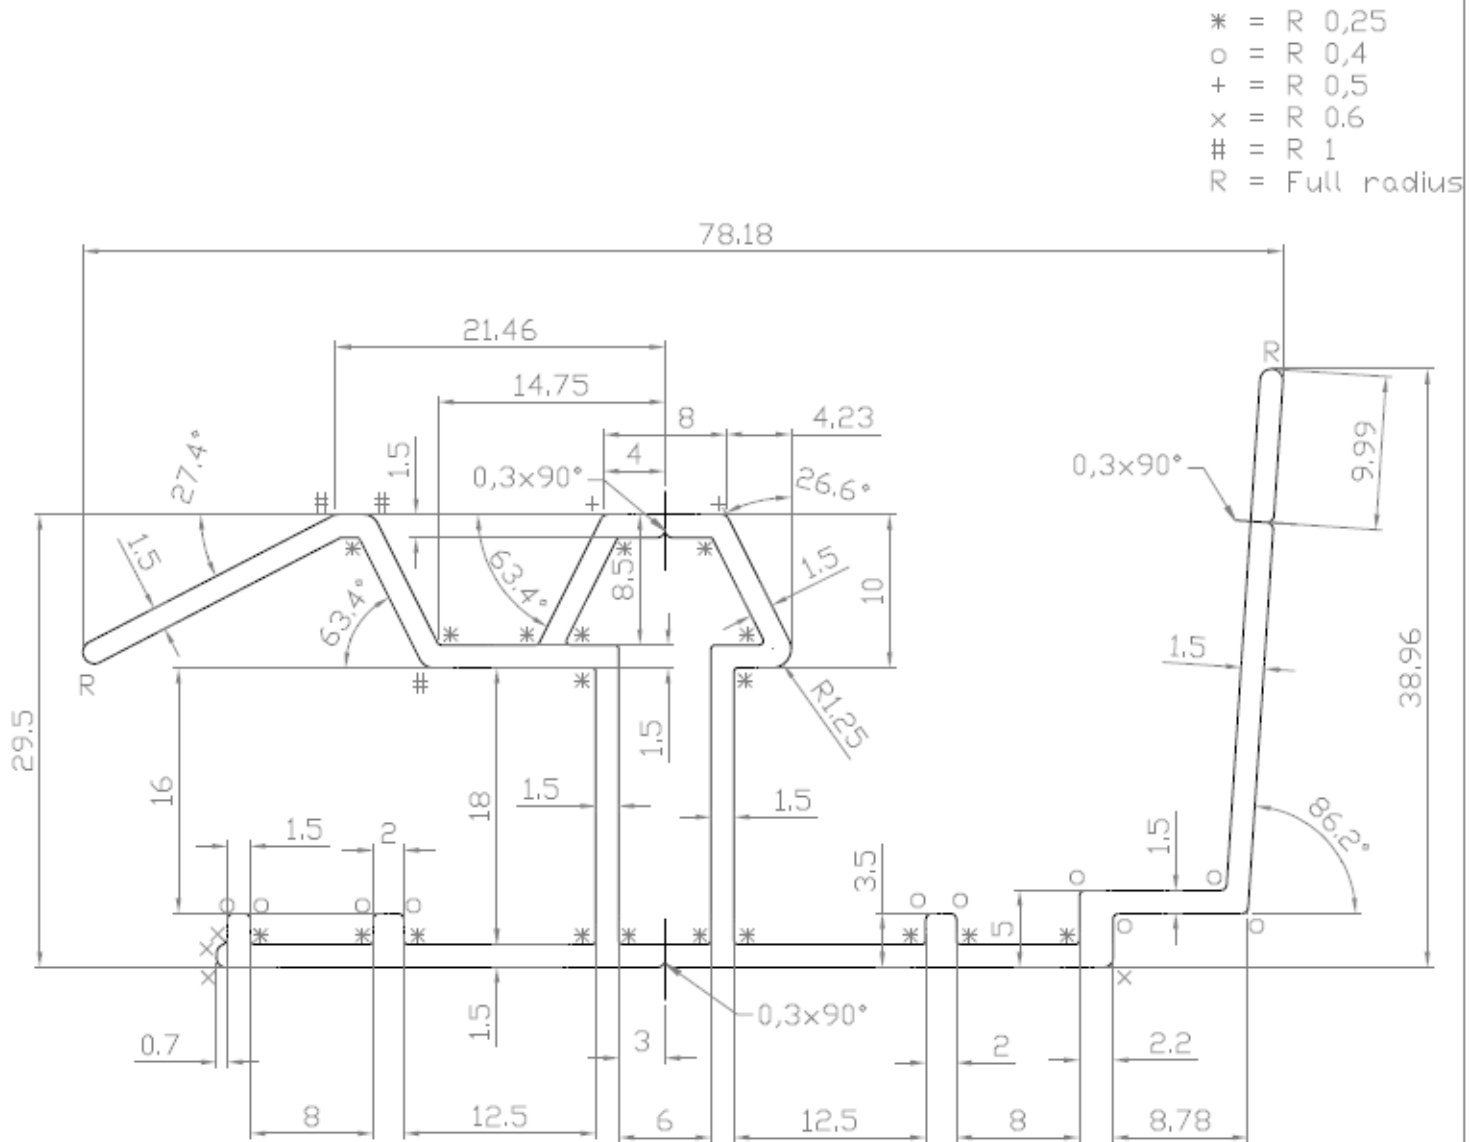

## Profil rive H 16

Dhaze

Z.I. Roubaix Est, 73 rue de la papinerie 59115 LEERS

Tel : 03 20 70 83 90 / Fax : 03 20 70 80 17

[www.dhazeplastique.com](http://www.dhazeplastique.com)