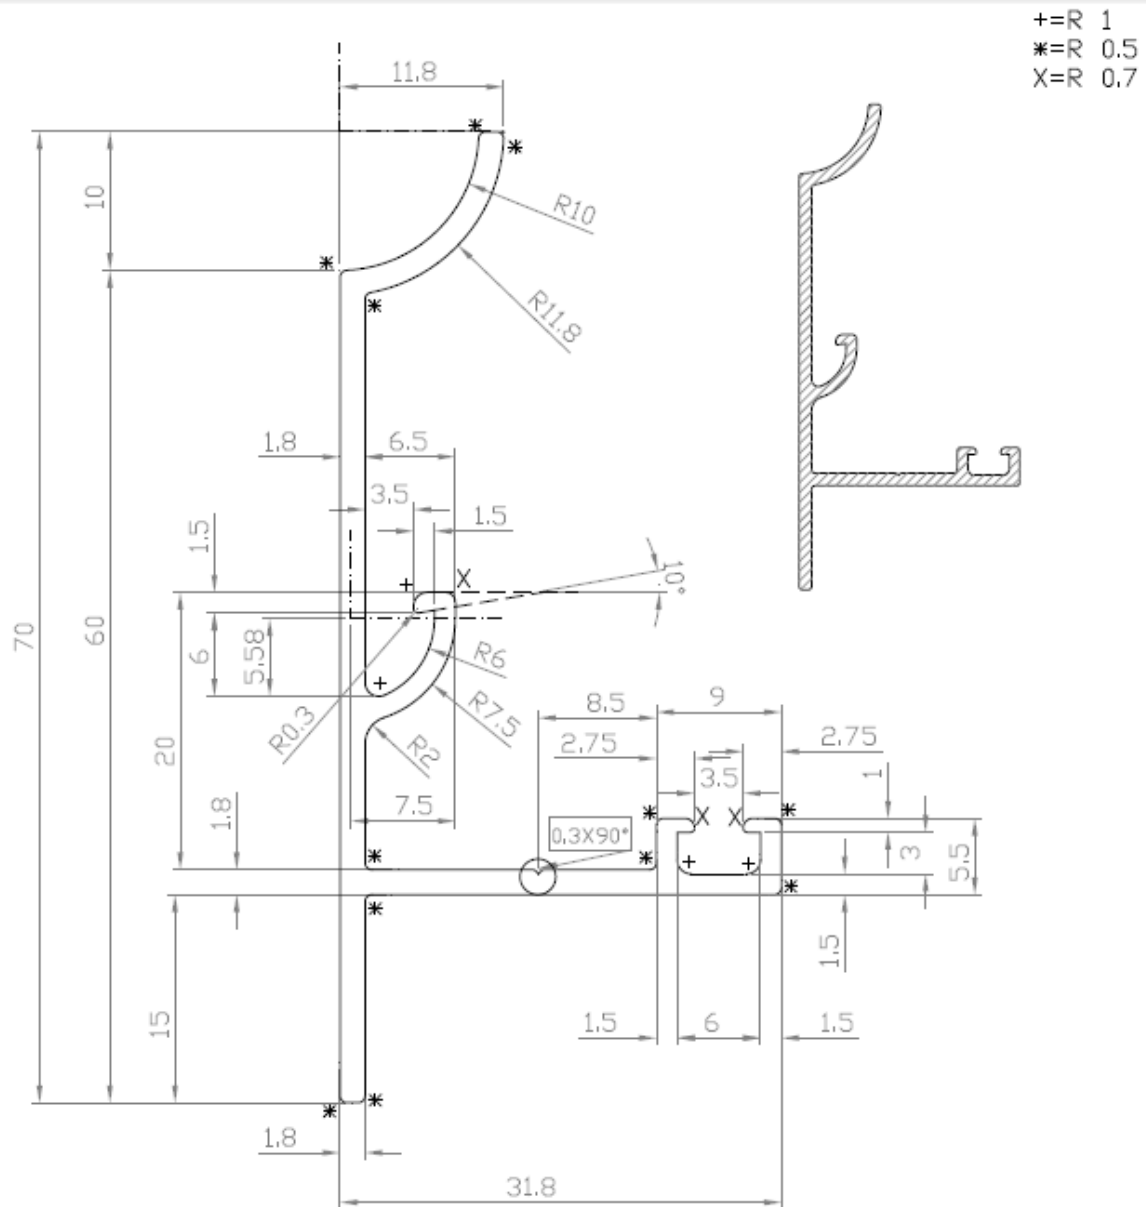

Profil rive 16

Dhaze

Z.I. Roubaix Est, 73 rue de la papinerie 59115 LEERS

Tel : 03 20 70 83 90 / Fax : 03 20 70 80 17

www.dhazeplastique.com