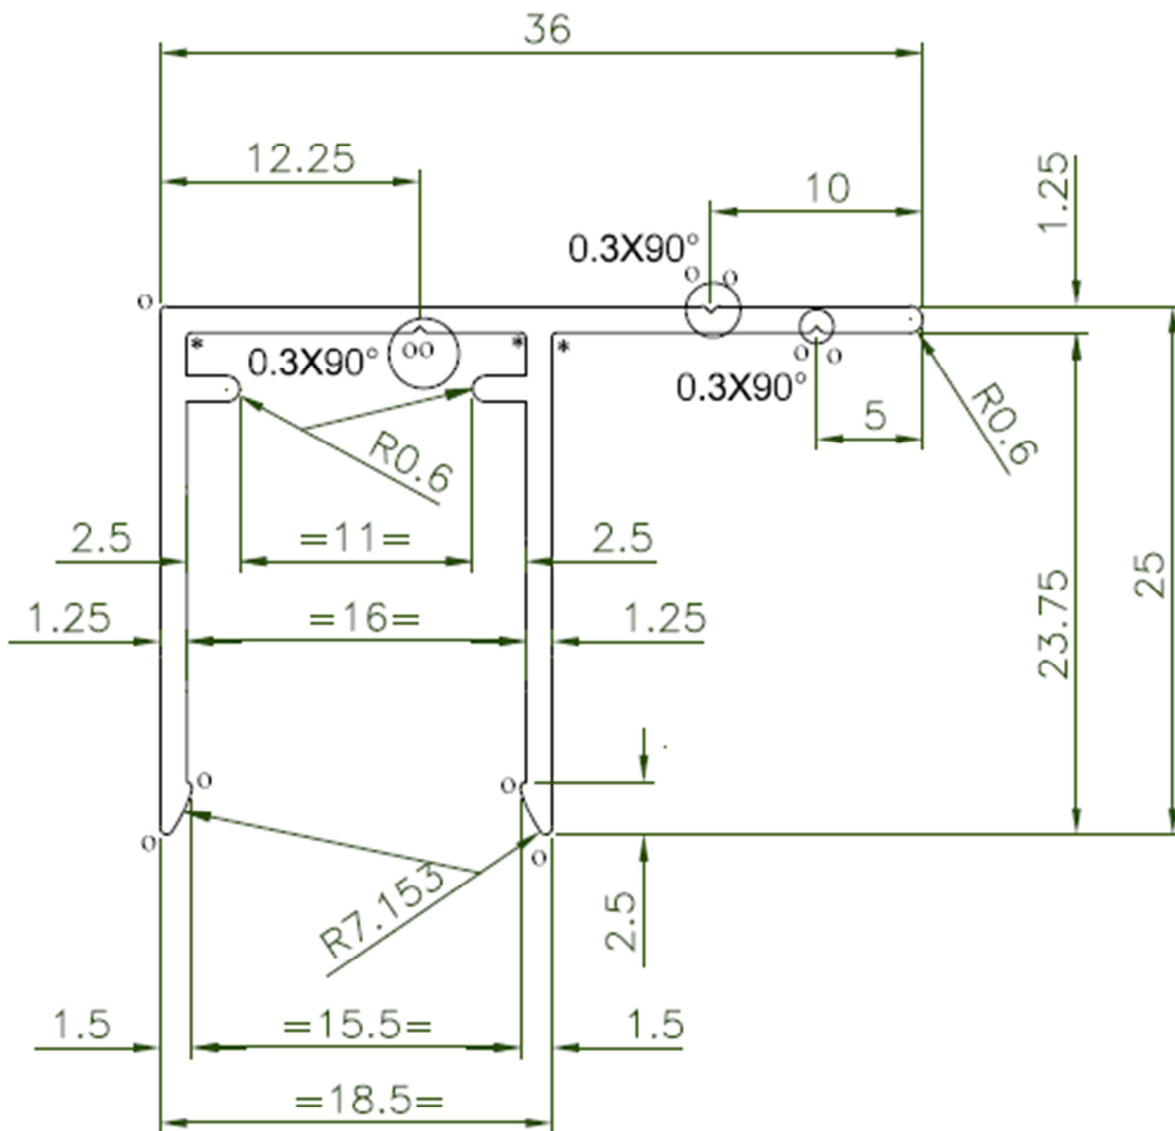

Profil de finition

* = R 0.2

O = R 0.3

Dhaze

Z.I. Roubaix Est, 73 rue de la papinerie 59115 LEERS

Tel : 03 20 70 83 90 / Fax : 03 20 70 80 17

www.dhazeplastique.com