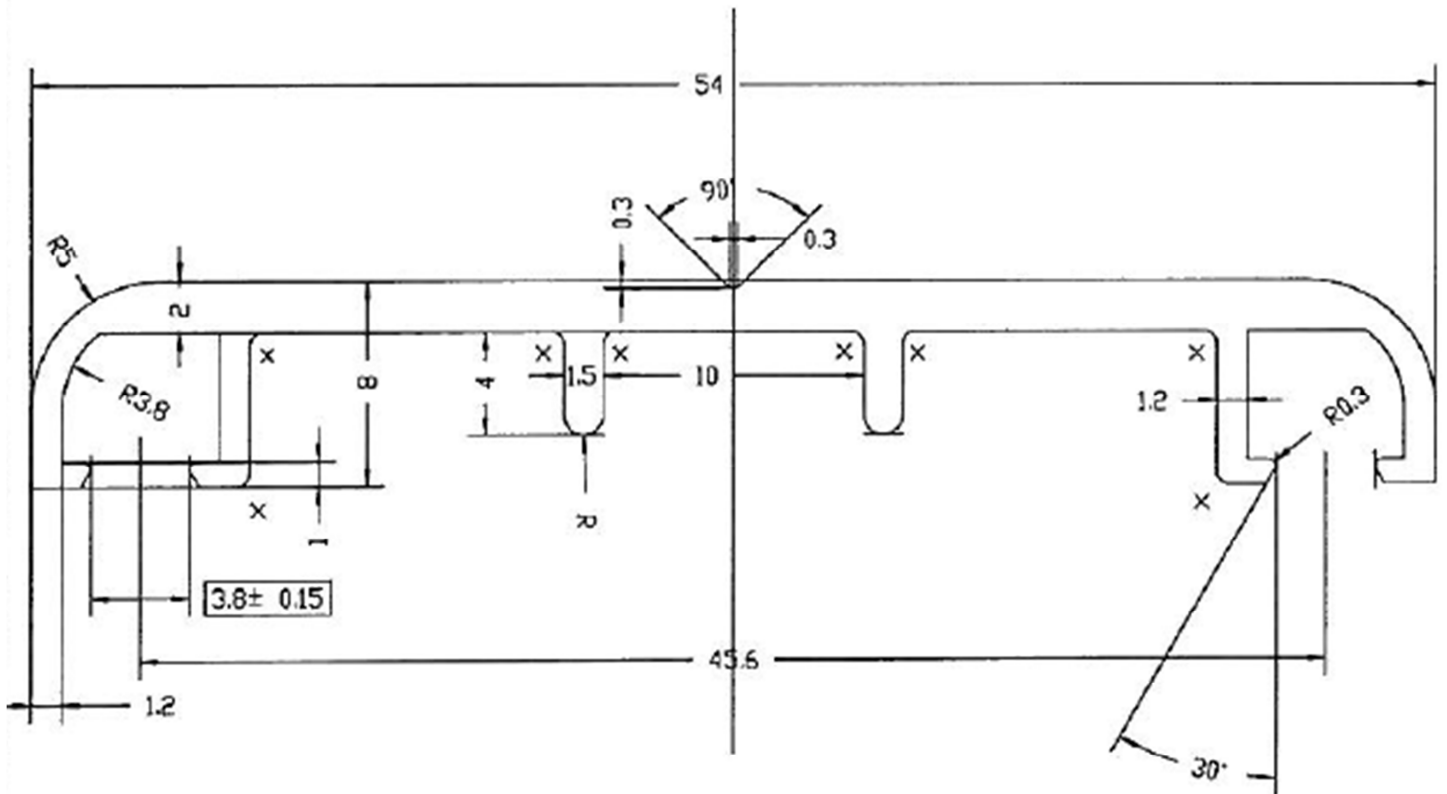

Profil capot

Dhaze

Z.I. Roubaix Est, 73 rue de la papinerie 59115 LEERS

Tel : 03 20 70 83 90 / Fax : 03 20 70 80 17

www.dhazeplastique.com