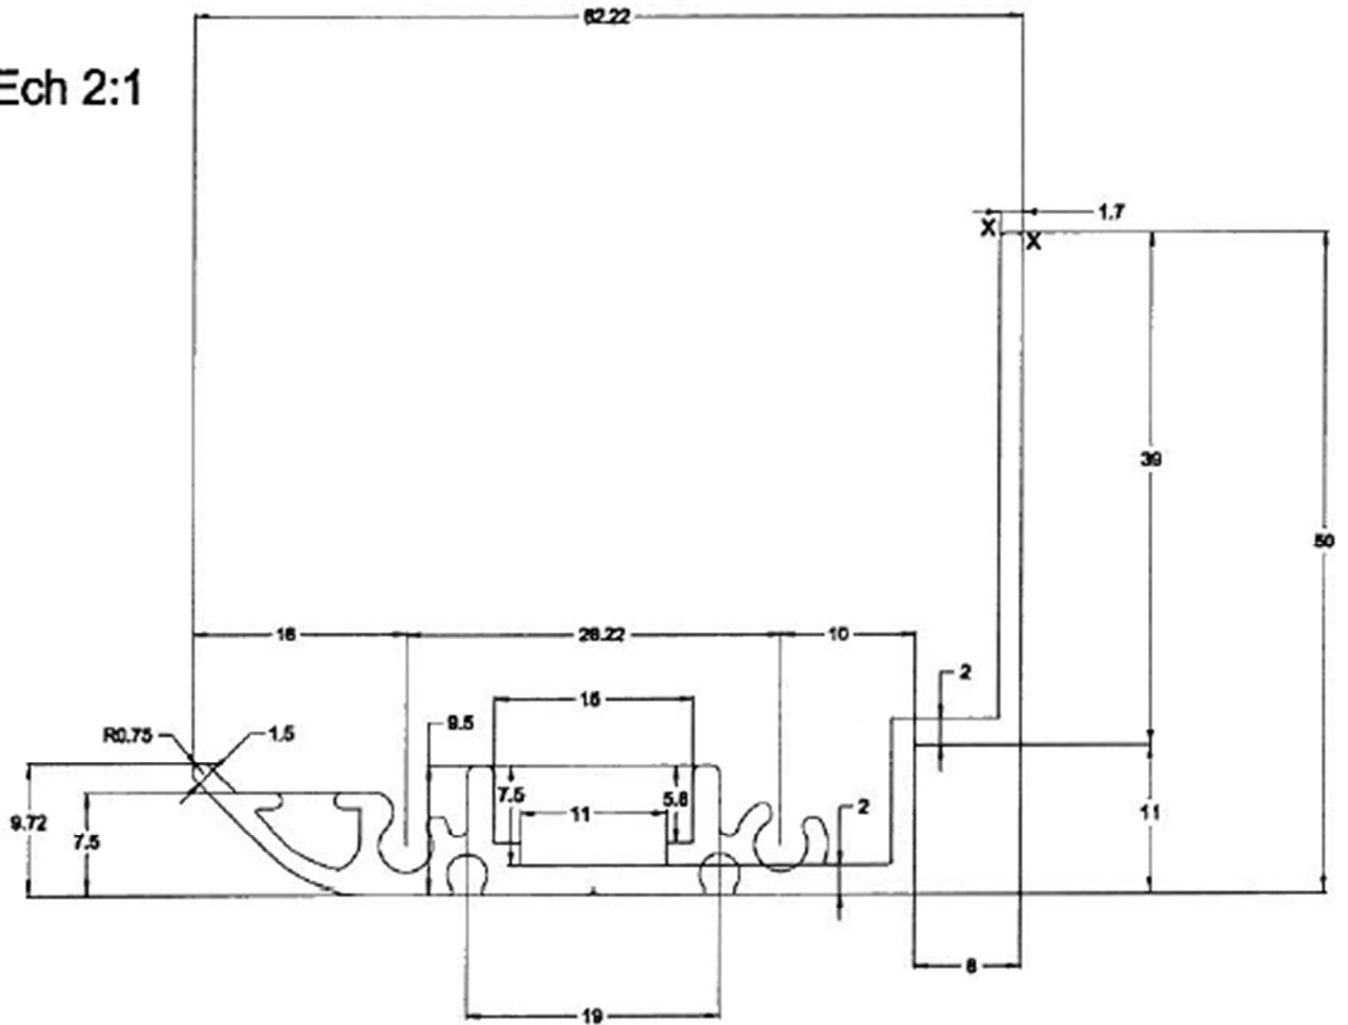

Profil capot de rive

Ech 2:1

Dhaze

Z.I. Roubaix Est, 73 rue de la papinerie 59115 LEERS

Tel : 03 20 70 83 90 / Fax : 03 20 70 80 17

www.dhazeplastique.com