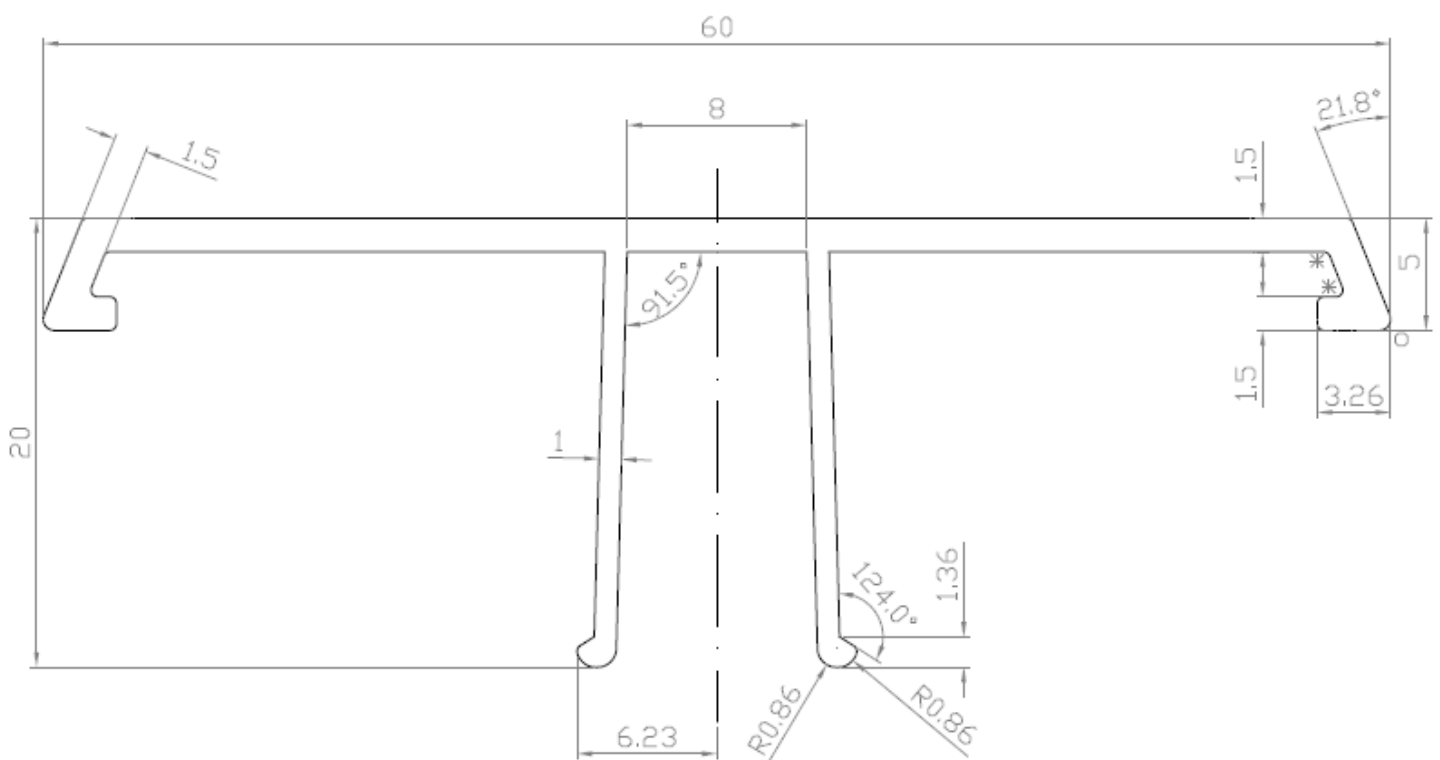

Profil capot clip

* = R 0,3
o = R 0,5

Dhaze

Z.I. Roubaix Est, 73 rue de la papinerie 59115 LEERS

Tel : 03 20 70 83 90 / Fax : 03 20 70 80 17

www.dhazeplastique.com