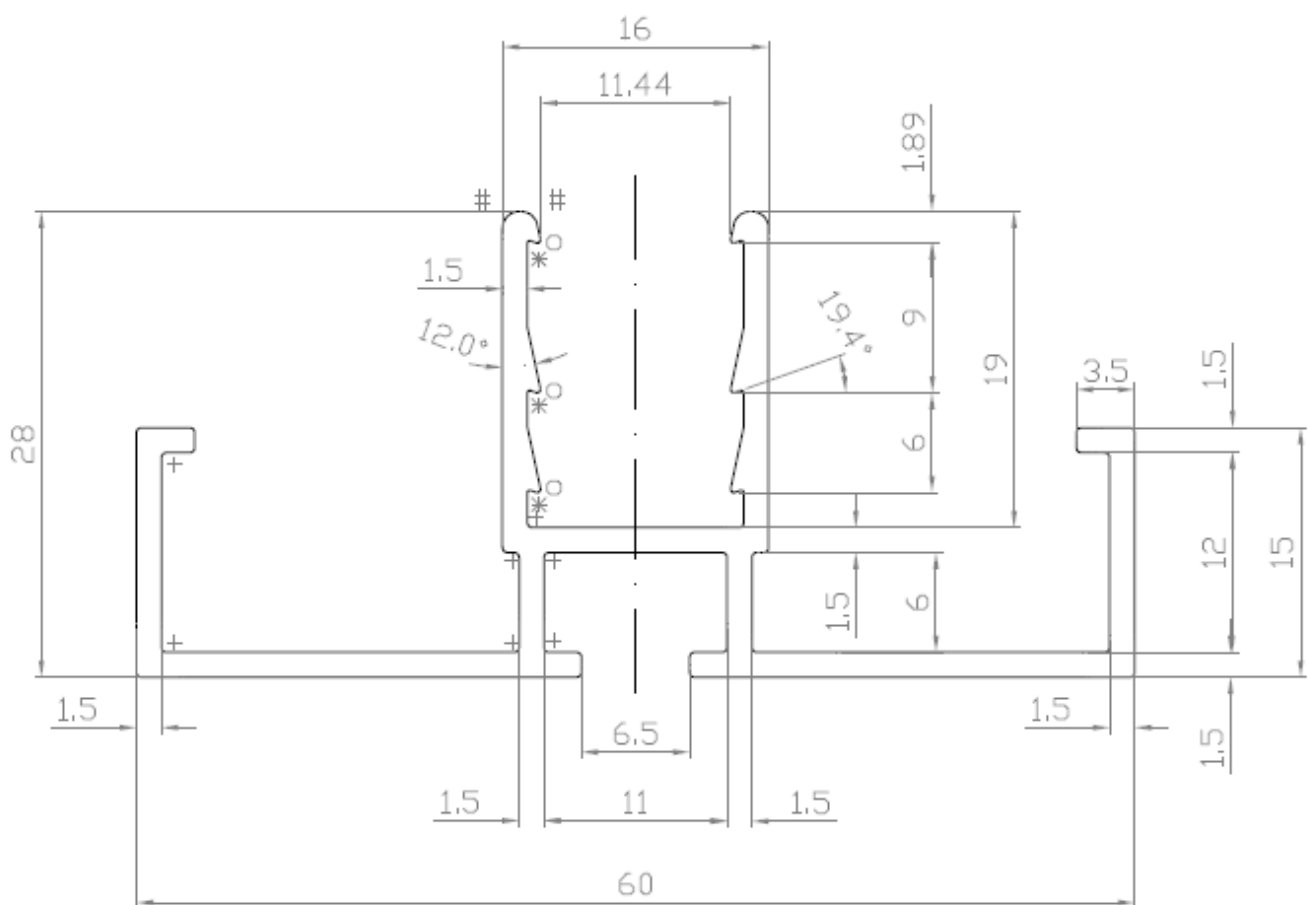

Profil base clip

*	=	R	0,15
o	=	R	0,2
+	=	R	0,3
#	=	R	1

Dhaze

Z.I. Roubaix Est, 73 rue de la papinerie 59115 LEERS

Tel : 03 20 70 83 90 / Fax : 03 20 70 80 17

www.dhazeplastique.com